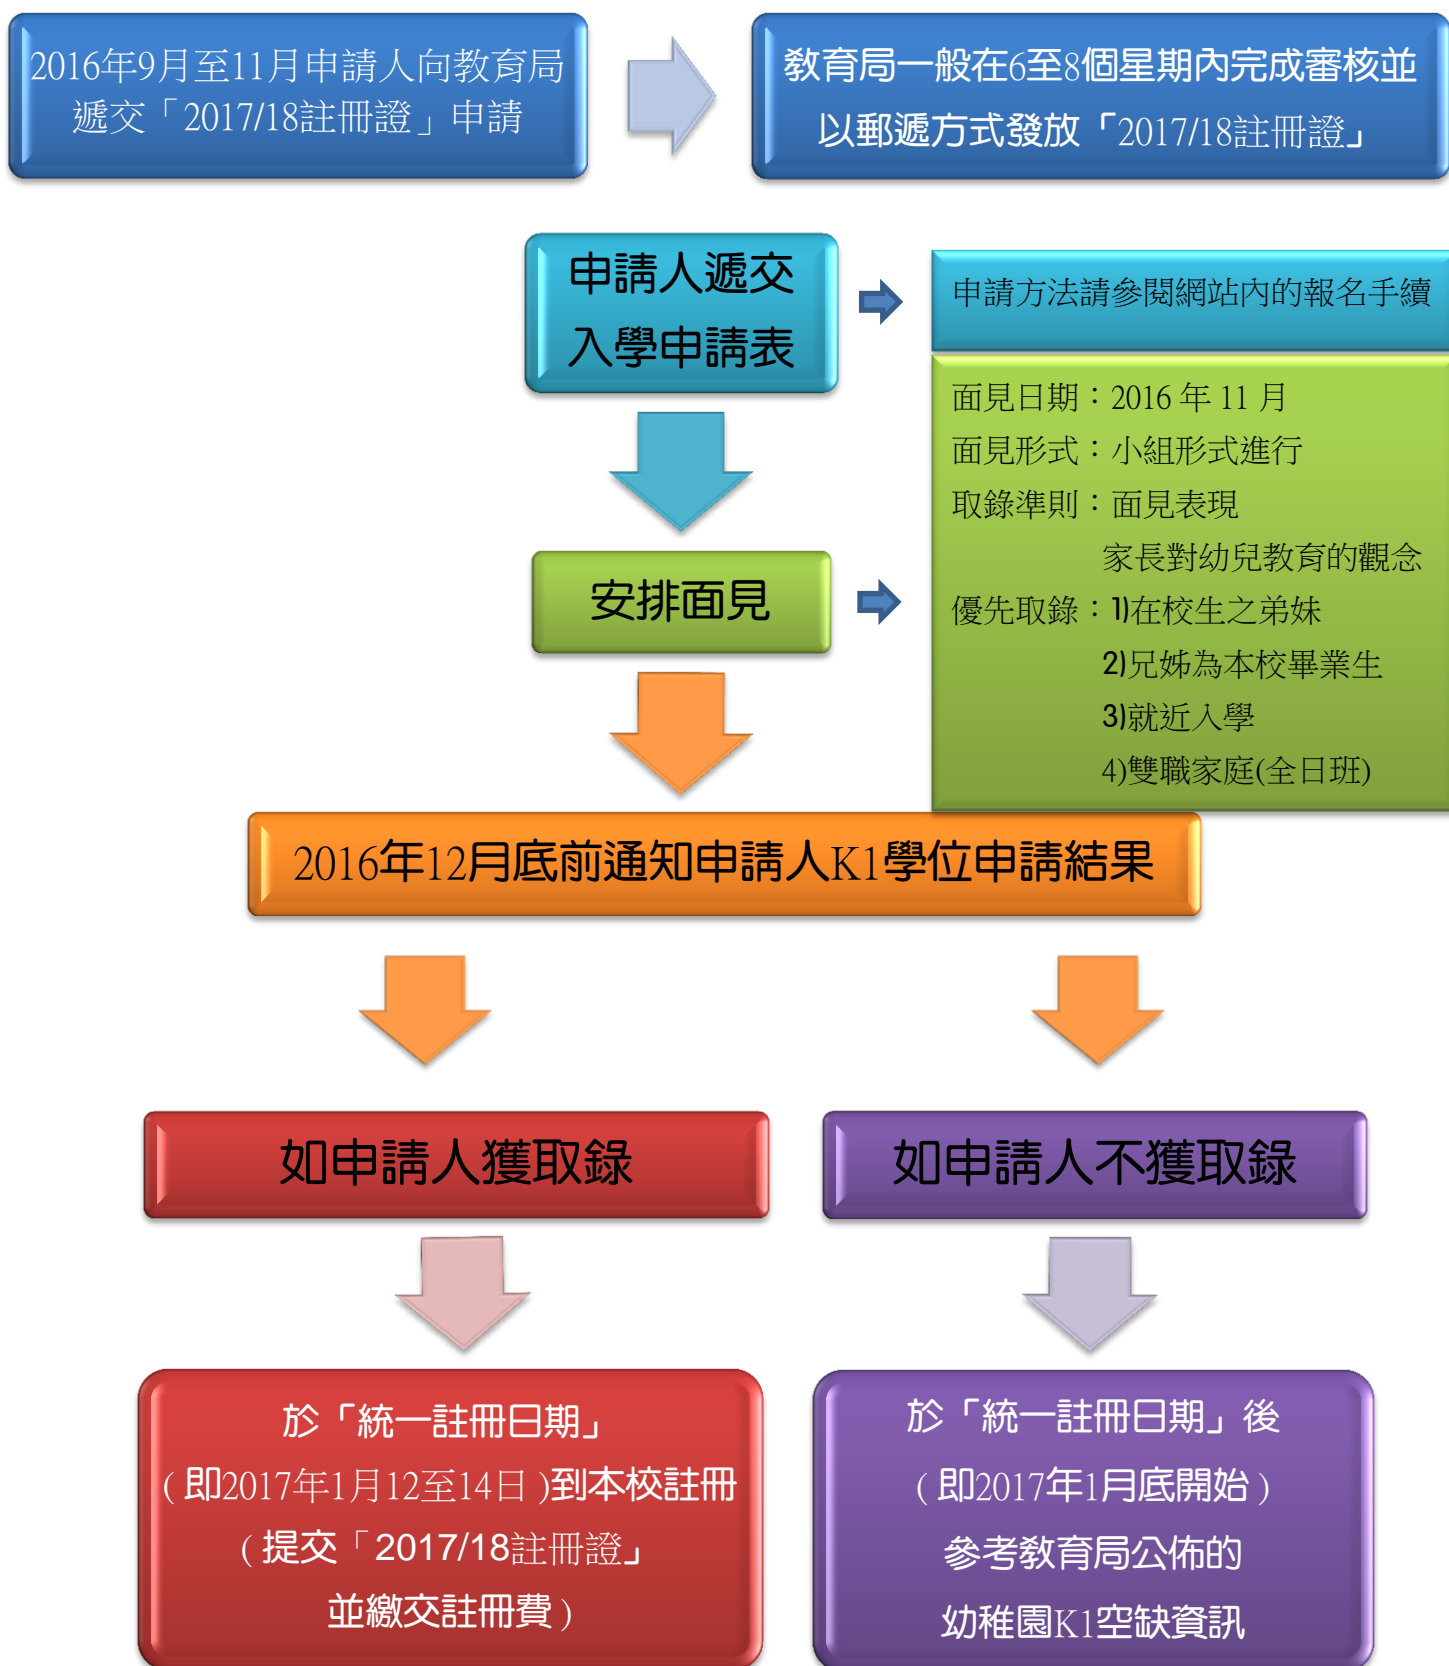

2017/18 (K1)幼兒收生安排

如對入學申請有任何查詢，請致電 **2408 3000** 與書記施小姐聯絡。